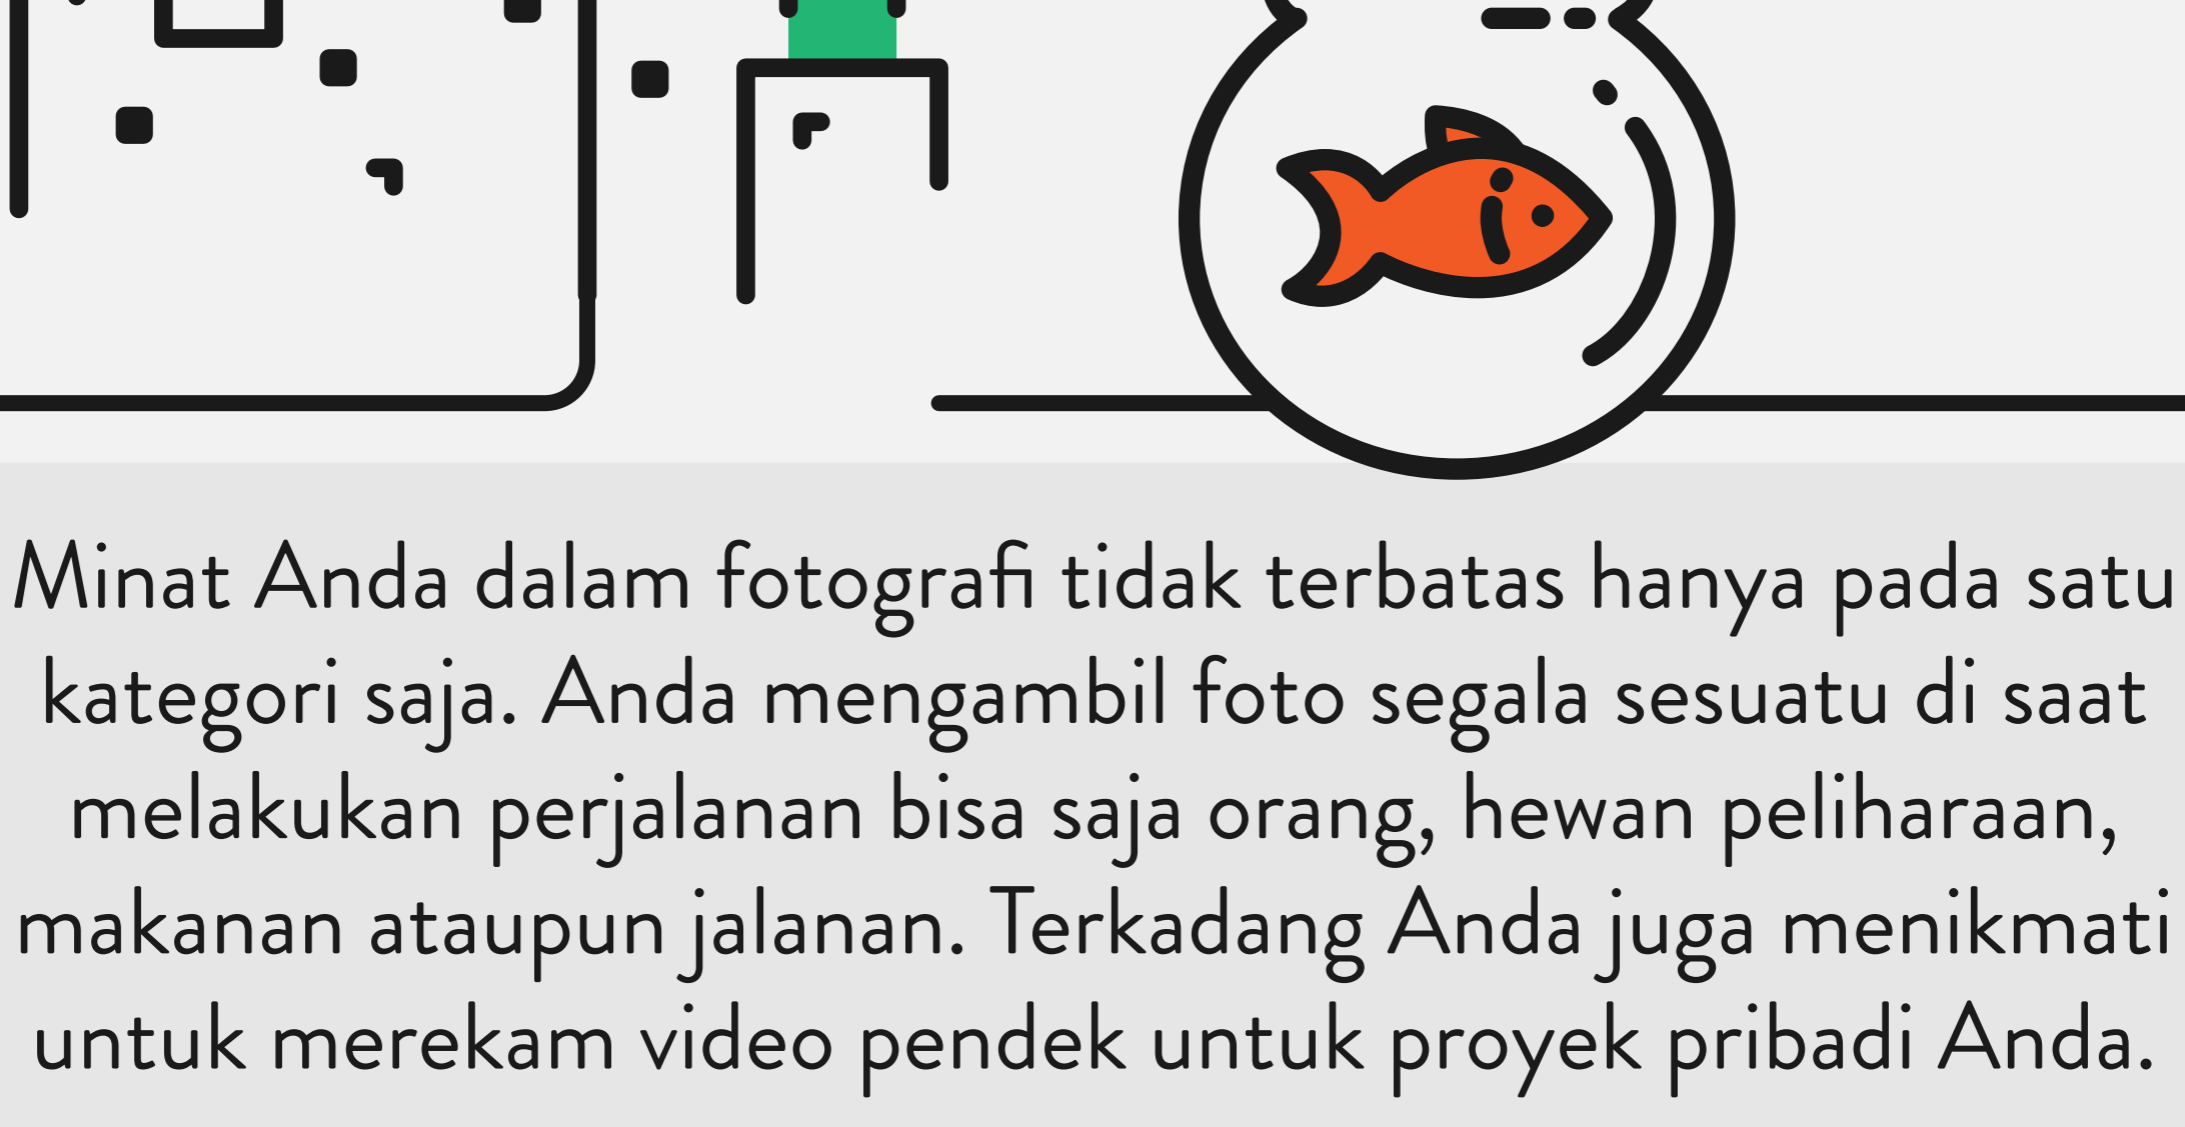

UNTUK DIGUNAKAN SETIAP HARI DAN PEMBUATAN FILM

Minat Anda dalam fotografi tidak terbatas hanya pada satu kategori saja. Anda mengambil foto segala sesuatu di saat melakukan perjalanan bisa saja orang, hewan peliharaan, makanan ataupun jalanan. Terkadang Anda juga menikmati untuk merekam video pendek untuk proyek pribadi Anda.