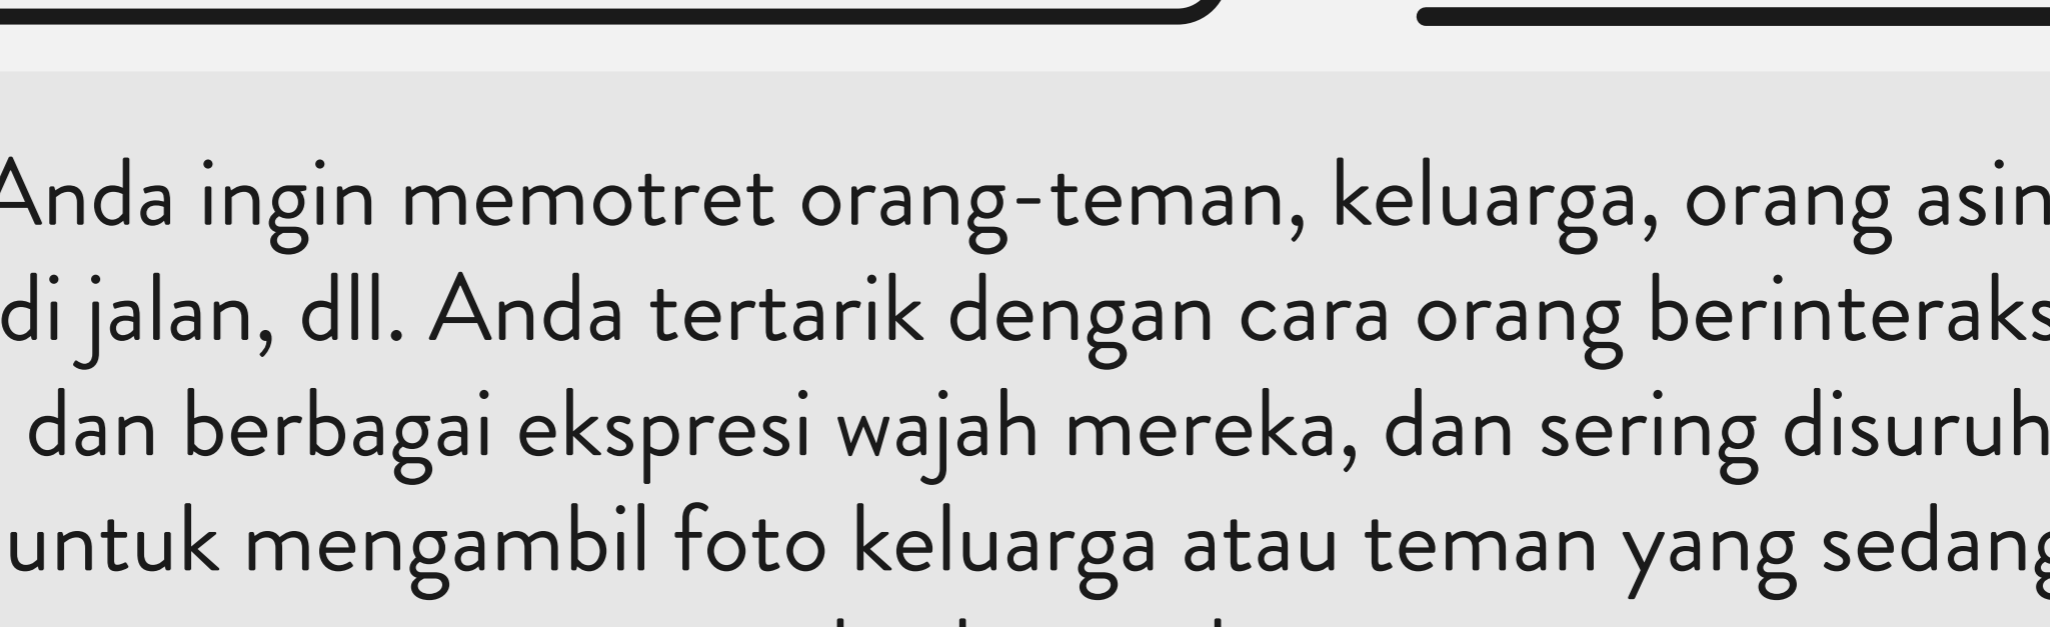

PORTRET

Anda ingin memotret orang-teman, keluarga, orang asing di jalan, dll. Anda tertarik dengan cara orang berinteraksi dan berbagai ekspresi wajah mereka, dan sering disuruh untuk mengambil foto keluarga atau teman yang sedang berkumpul.