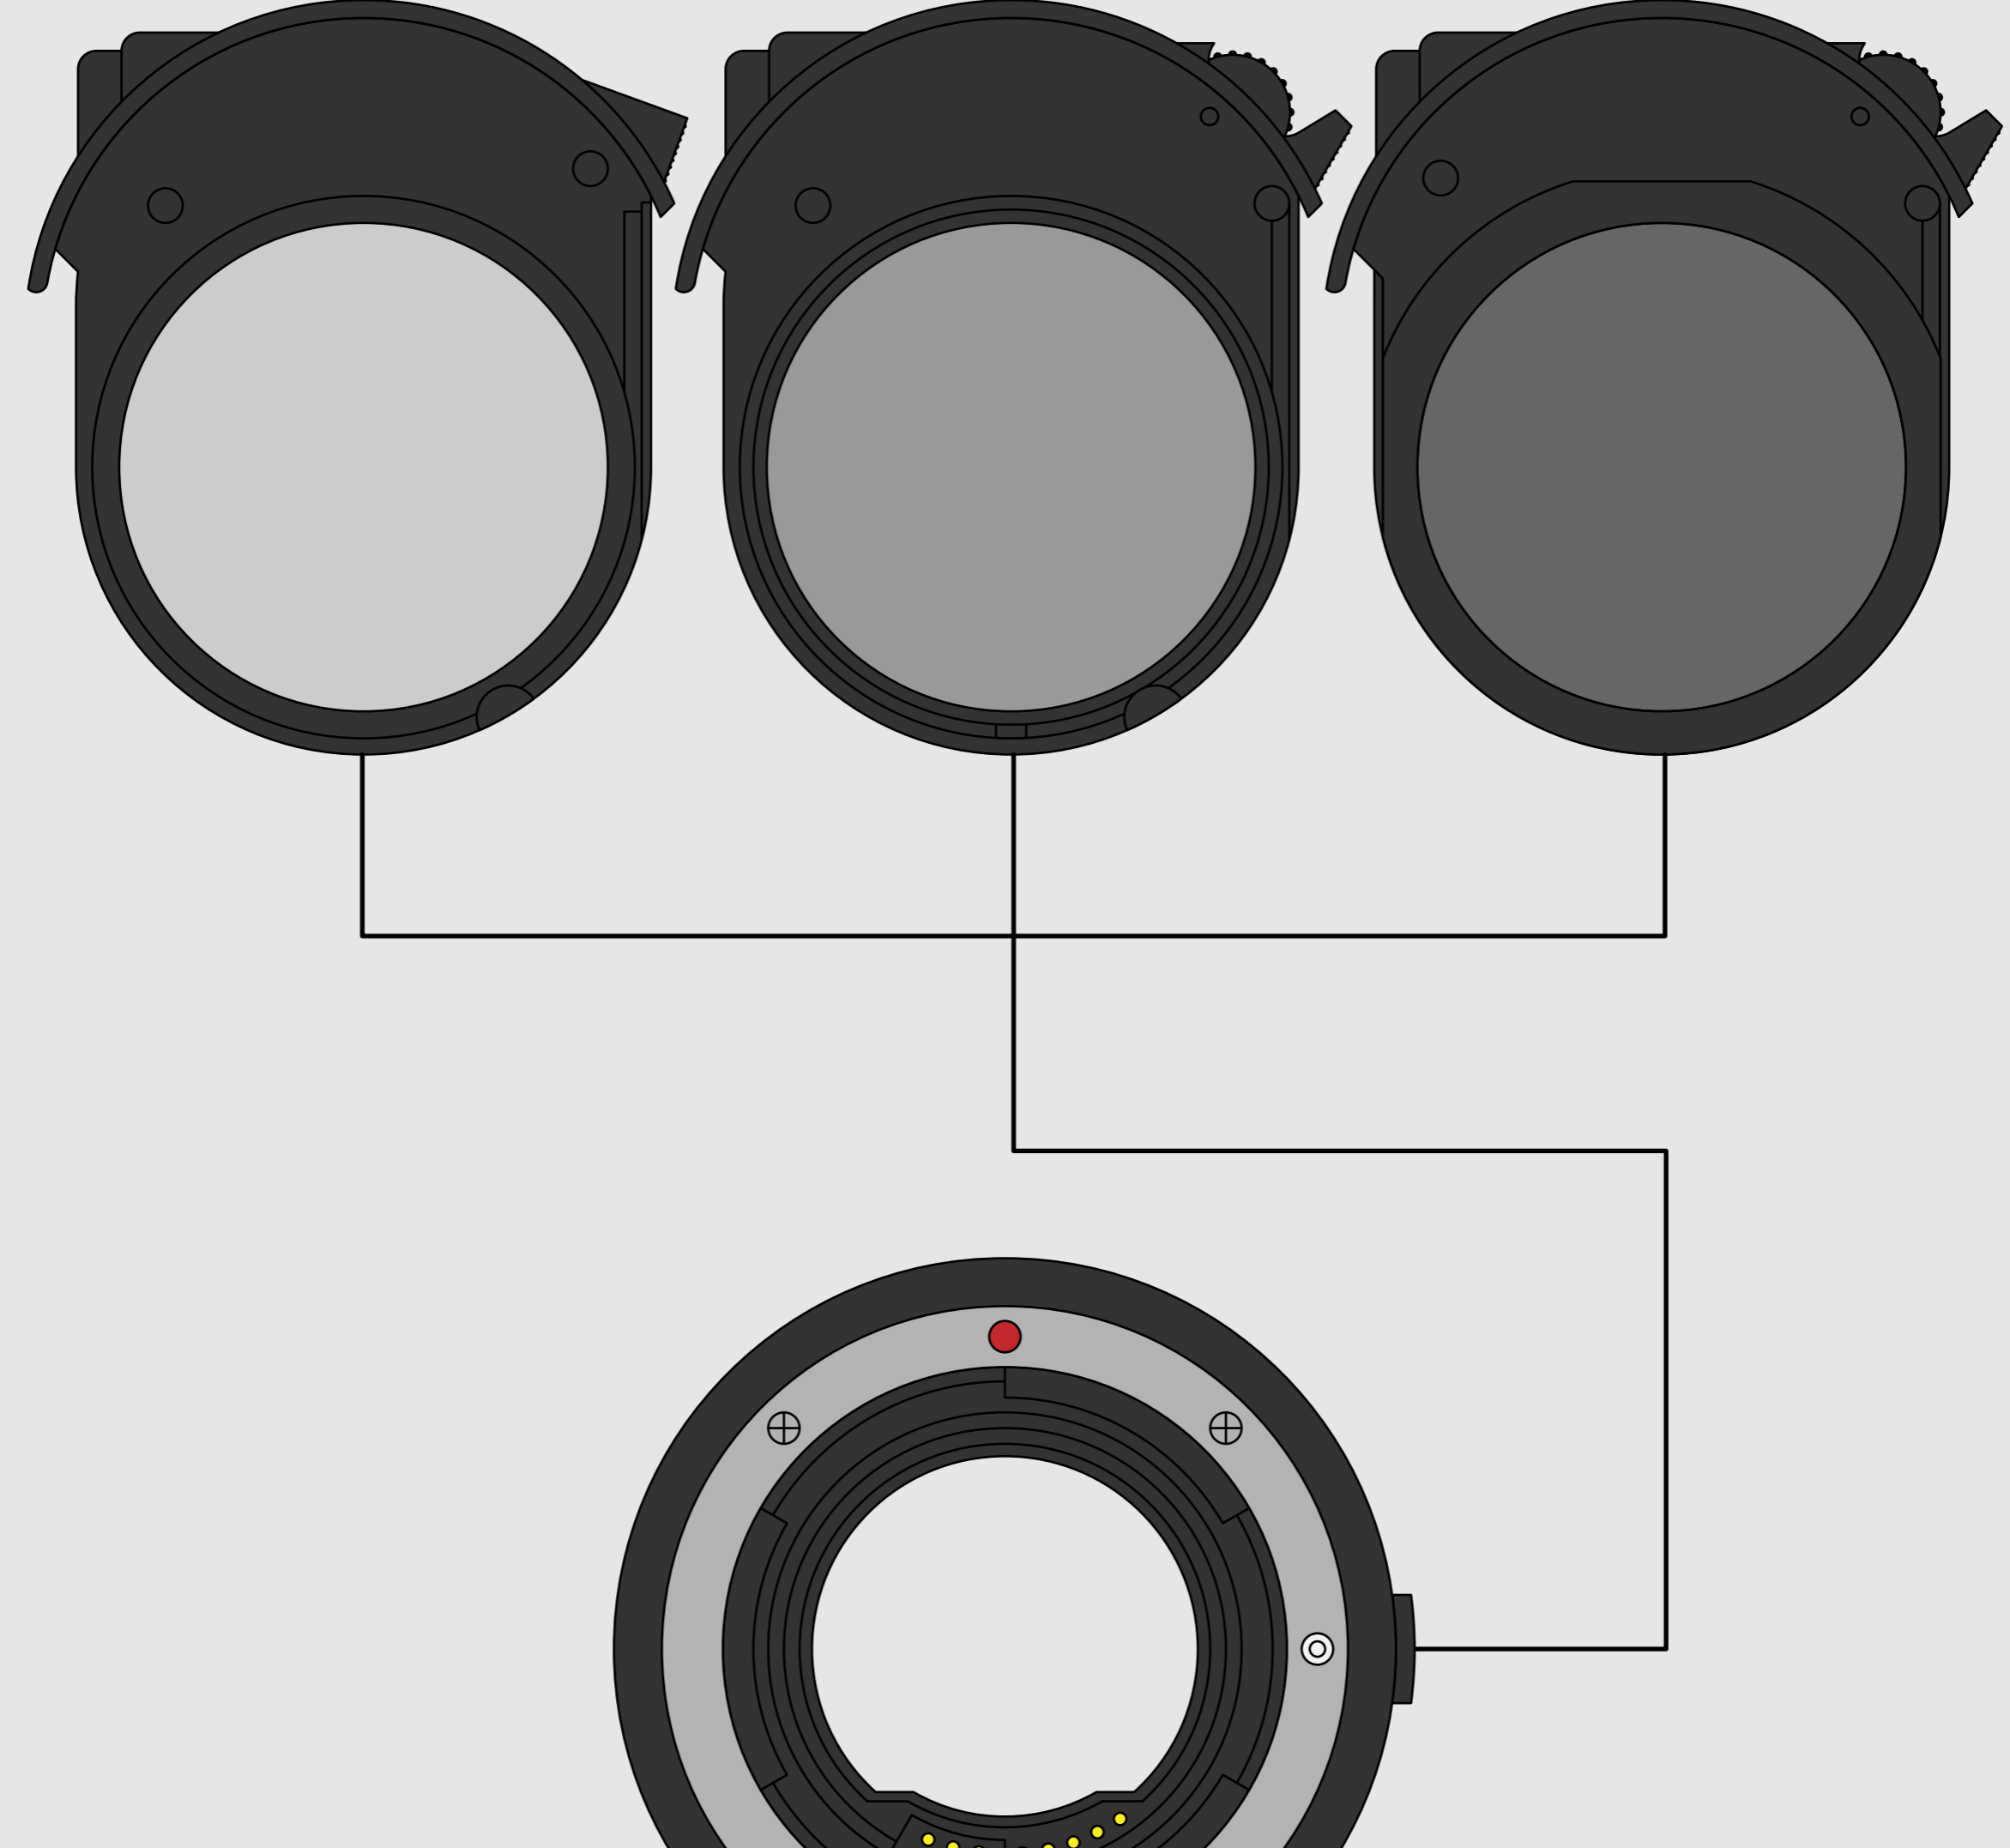

FILTER CLEAR

FILTER C-PL

FILTER V-ND

Lensa dipergunakan untuk tujuan ilustrasi dan kemungkinan tidak menampilkan produk yang sebenarnya.

TIGA ADAPTOR. TIGA ADAPTOR AKAN LEBIH BAIK UNTUK MEMBANTU ANDA DALAM MENINGKATKAN PENGALAMAN FOTO ANDA.