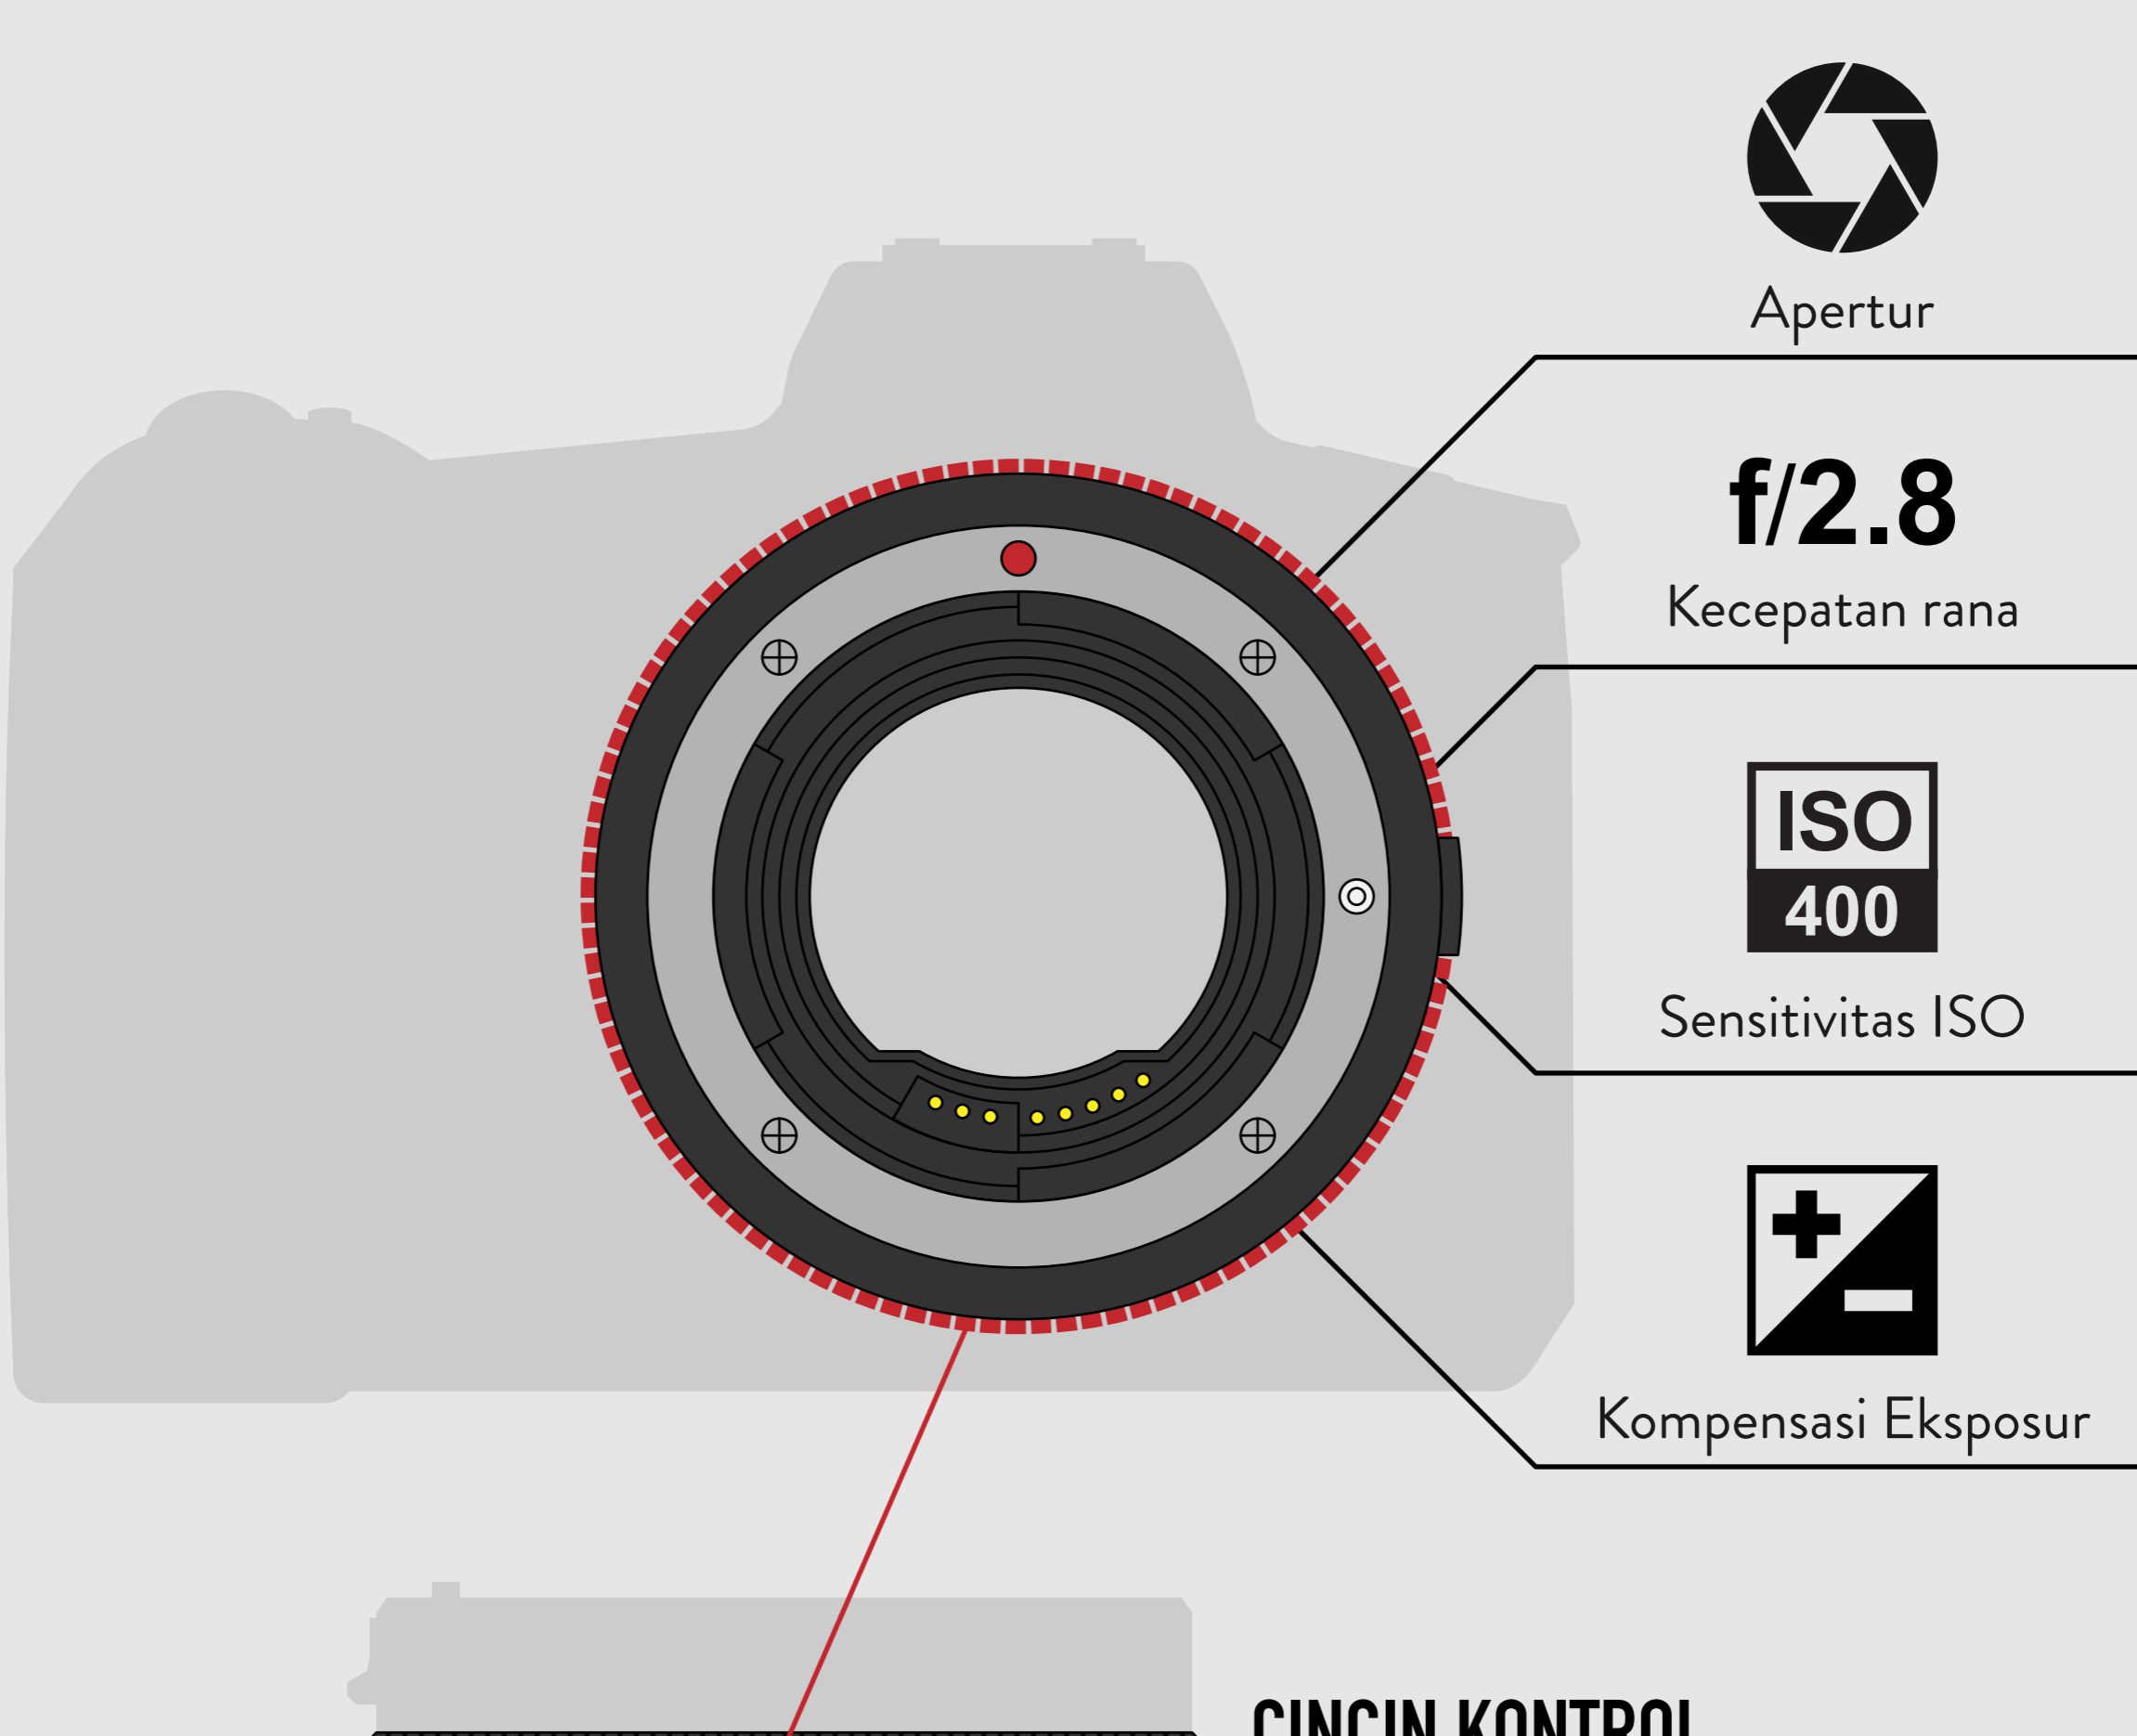

Kecepatan rana

CINCIN KONTROL MANUAL TAKTIL

ANDA MENGGUNAKAN FILTER KAMERA UNTUK FOTOGRAFI ANDA

ADAPTOR MOUNTING FILTER DROP-IN EF-EOS R

Adaptor Mounting Filter Drop-In EF-EOS R menyimpan filter seperti filter densitas netral variabel (V-ND) atau filter polarisasi sirkular (C-PL). Mounting pertama membantu untuk mengontrol jumlah cahaya yang masuk ke sensor kamera, mounting yang terakhir akan memungkinkan Anda untuk memotret dengan menerobos cahaya yang berkilauan dan kabut, serta mengurangi jumlah cahaya yang dipantulkan. Adaptor mounting juga cocok untuk berbagai filter yang sesuai dengan diameter lensa yang berbeda, dan di samping itu, Anda dapat memotret dengan lensa EF-S dan EF yang ada.