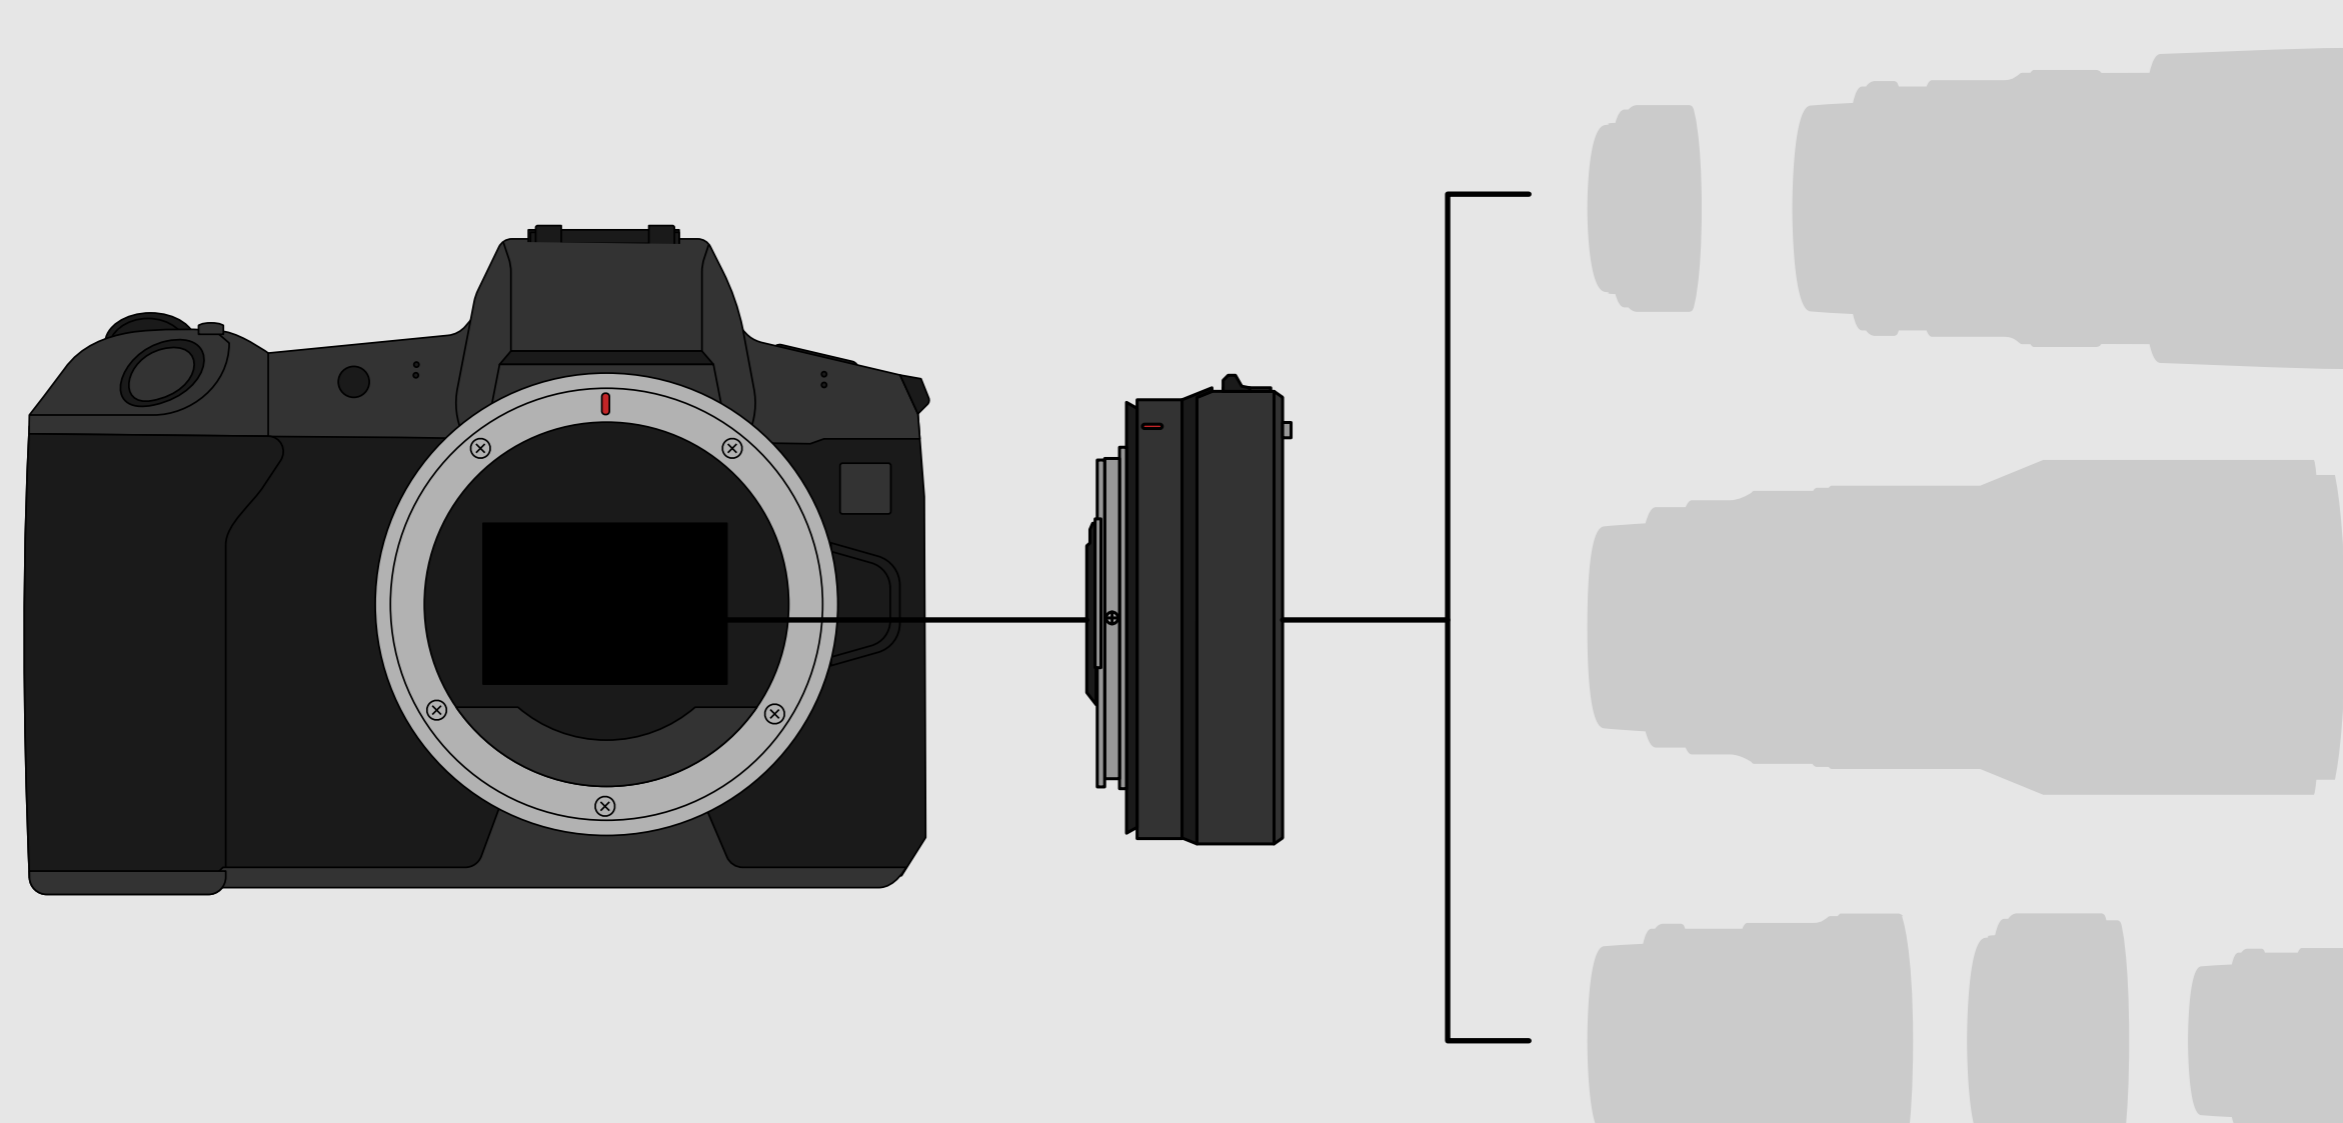

3 ALASAN MENGAPA ANDA MEMBUTUHKAN ADAPTOR MOUNTING CANON

Dari memasang lensa EF-S dan EF Anda dengan kamera EOS R, hingga memberi Anda kontrol yang lebih efisien atas pengaturan kamera Anda, hingga mengurangi silau yang tidak perlu, adapter mounting Canon dirancang untuk memberikan Anda kenyamanan tertinggi saat memotret dengan EOS R.

ANDA MEMILIKI KOLEKSI LENSA EF-S DAN EF

ADAPTOR MOUNTING EF-EOS R

Adaptor Mounting EF-EOS R adalah alat yang hebat untuk memasang lensa EF-S dan EF yang ada pada kamera EOS R. Anda bisa berekspektasi bahwa lensa Anda akan mencapai kinerja yang sama dengan EOS R seperti halnya dengan kamera DSLR Anda berkat kompatibilitas dan kualitasnya yang luar biasa.

LENSA EF DAN EF-S

ANDA INGIN MENGENDALIKAN PENGATURAN ANDA AGAR LEBIH EFISIEN

ADAPTOR MOUNTING CINCIN KONTROL EF-EOS R

Selain memberi Anda kemampuan untuk menggunakan lensa EF-S dan EF, Adaptor Mounting Cincin Kontrol juga memungkinkan Anda untuk menyesuaikan pengaturan kamera tertentu tanpa mengalihkan pandangan Anda dari jendela bidik atau layar LCD. Anda dapat menyesuaikan pengaturan yang ingin Anda sesuaikan (paling sering digunakan), dan mengendalikannya dengan memutar cincin kontrol manual sentuhan pada adaptor.

ADAPTOR MOUNTING FILTER DROP-IN EF-EOS R

Adaptor Mounting Filter Drop-In EF-EOS R menyimpan filter seperti filter densitas netral variabel (V-ND) atau filter polarisasi sirkular (C-PL). Mounting pertama membantu untuk mengontrol jumlah cahaya yang masuk ke sensor kamera, mounting yang terakhir akan memungkinkan Anda untuk memotret dengan menerobos cahaya yang berkilauan dan kabut, serta mengurangi jumlah cahaya yang dipantulkan. Adaptor mounting juga cocok untuk berbagai filter yang sesuai dengan diameter lensa yang berbeda, dan di samping itu, Anda dapat memotret dengan lensa EF-S dan EF yang ada.