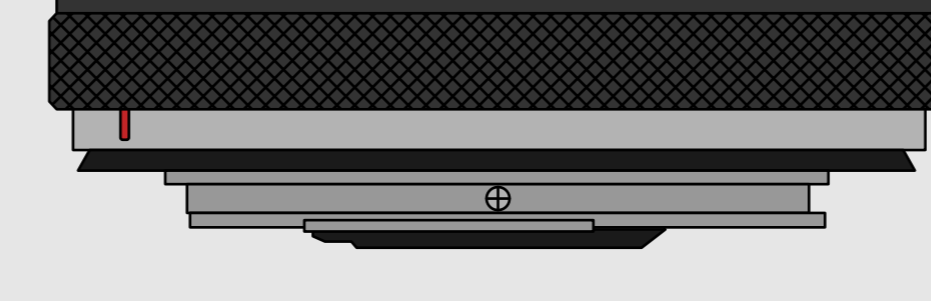

3 ALASAN MENGAPA ANDA MEMBUTUHKAN ADAPTOR MOUNTING CANON

Dari memasang lensa EF-S dan EF Anda dengan kamera EOS R, hingga memberi Anda kontrol yang lebih efisien atas pengaturan kamera Anda, hingga mengurangi silau yang tidak perlu, adapter mounting Canon dirancang untuk memberikan Anda kenyamanan tertinggi saat memotret dengan EOS R.

ANDA MEMILIKI KOLEKSI LENSA EF-S DAN EF

ADAPTOR MOUNTING EF-EOS R

Adaptor Mounting EF-EOS R adalah alat yang hebat untuk memasang lensa EF-S dan EF yang ada pada kamera EOS R. Anda bisa berekspektasi bahwa lensa Anda akan mencapai kinerja yang sama dengan EOS R seperti halnya dengan kamera DSLR Anda berkat kompatibilitas dan kualitasnya yang luar biasa.

LENSA EF DAN EF-S

ANDA INGIN MENGENDALIKAN PENGATURAN ANDA AGAR LEBIH EFISIEN

ADAPTOR MOUNTING CINCIN KONTROL EF-EOS R

Selain memberi Anda kemampuan untuk menggunakan lensa EF-S dan EF, Adaptor Mounting Cincin Kontrol juga memungkinkan Anda untuk menyesuaikan pengaturan kamera tertentu tanpa mengalihkan pandangan Anda dari jendela bidik atau layar LCD. Anda dapat menyesuaikan pengaturan yang ingin Anda sesuaikan (paling sering digunakan), dan mengendalikannya dengan memutar cincin kontrol manual sentuhan pada adaptor.

ADAPTOR MOUNTING FILTER DROP-IN EF-EOS R

Adaptor Mounting Filter Drop-In EF-EOS R menyimpan filter seperti filter densitas netral variabel (V-ND) atau filter polarisasi sirkular (C-PL). Mounting pertama membantu untuk mengontrol jumlah cahaya yang masuk ke sensor kamera, mounting yang terakhir akan memungkinkan Anda untuk memotret dengan menerobos cahaya yang berkilauan dan kabut, serta mengurangi jumlah cahaya yang dipantulkan. Adaptor mounting juga cocok untuk berbagai filter yang sesuai dengan diameter lensa yang berbeda, dan di samping itu, Anda dapat memotret dengan lensa EF-S dan EF yang ada.